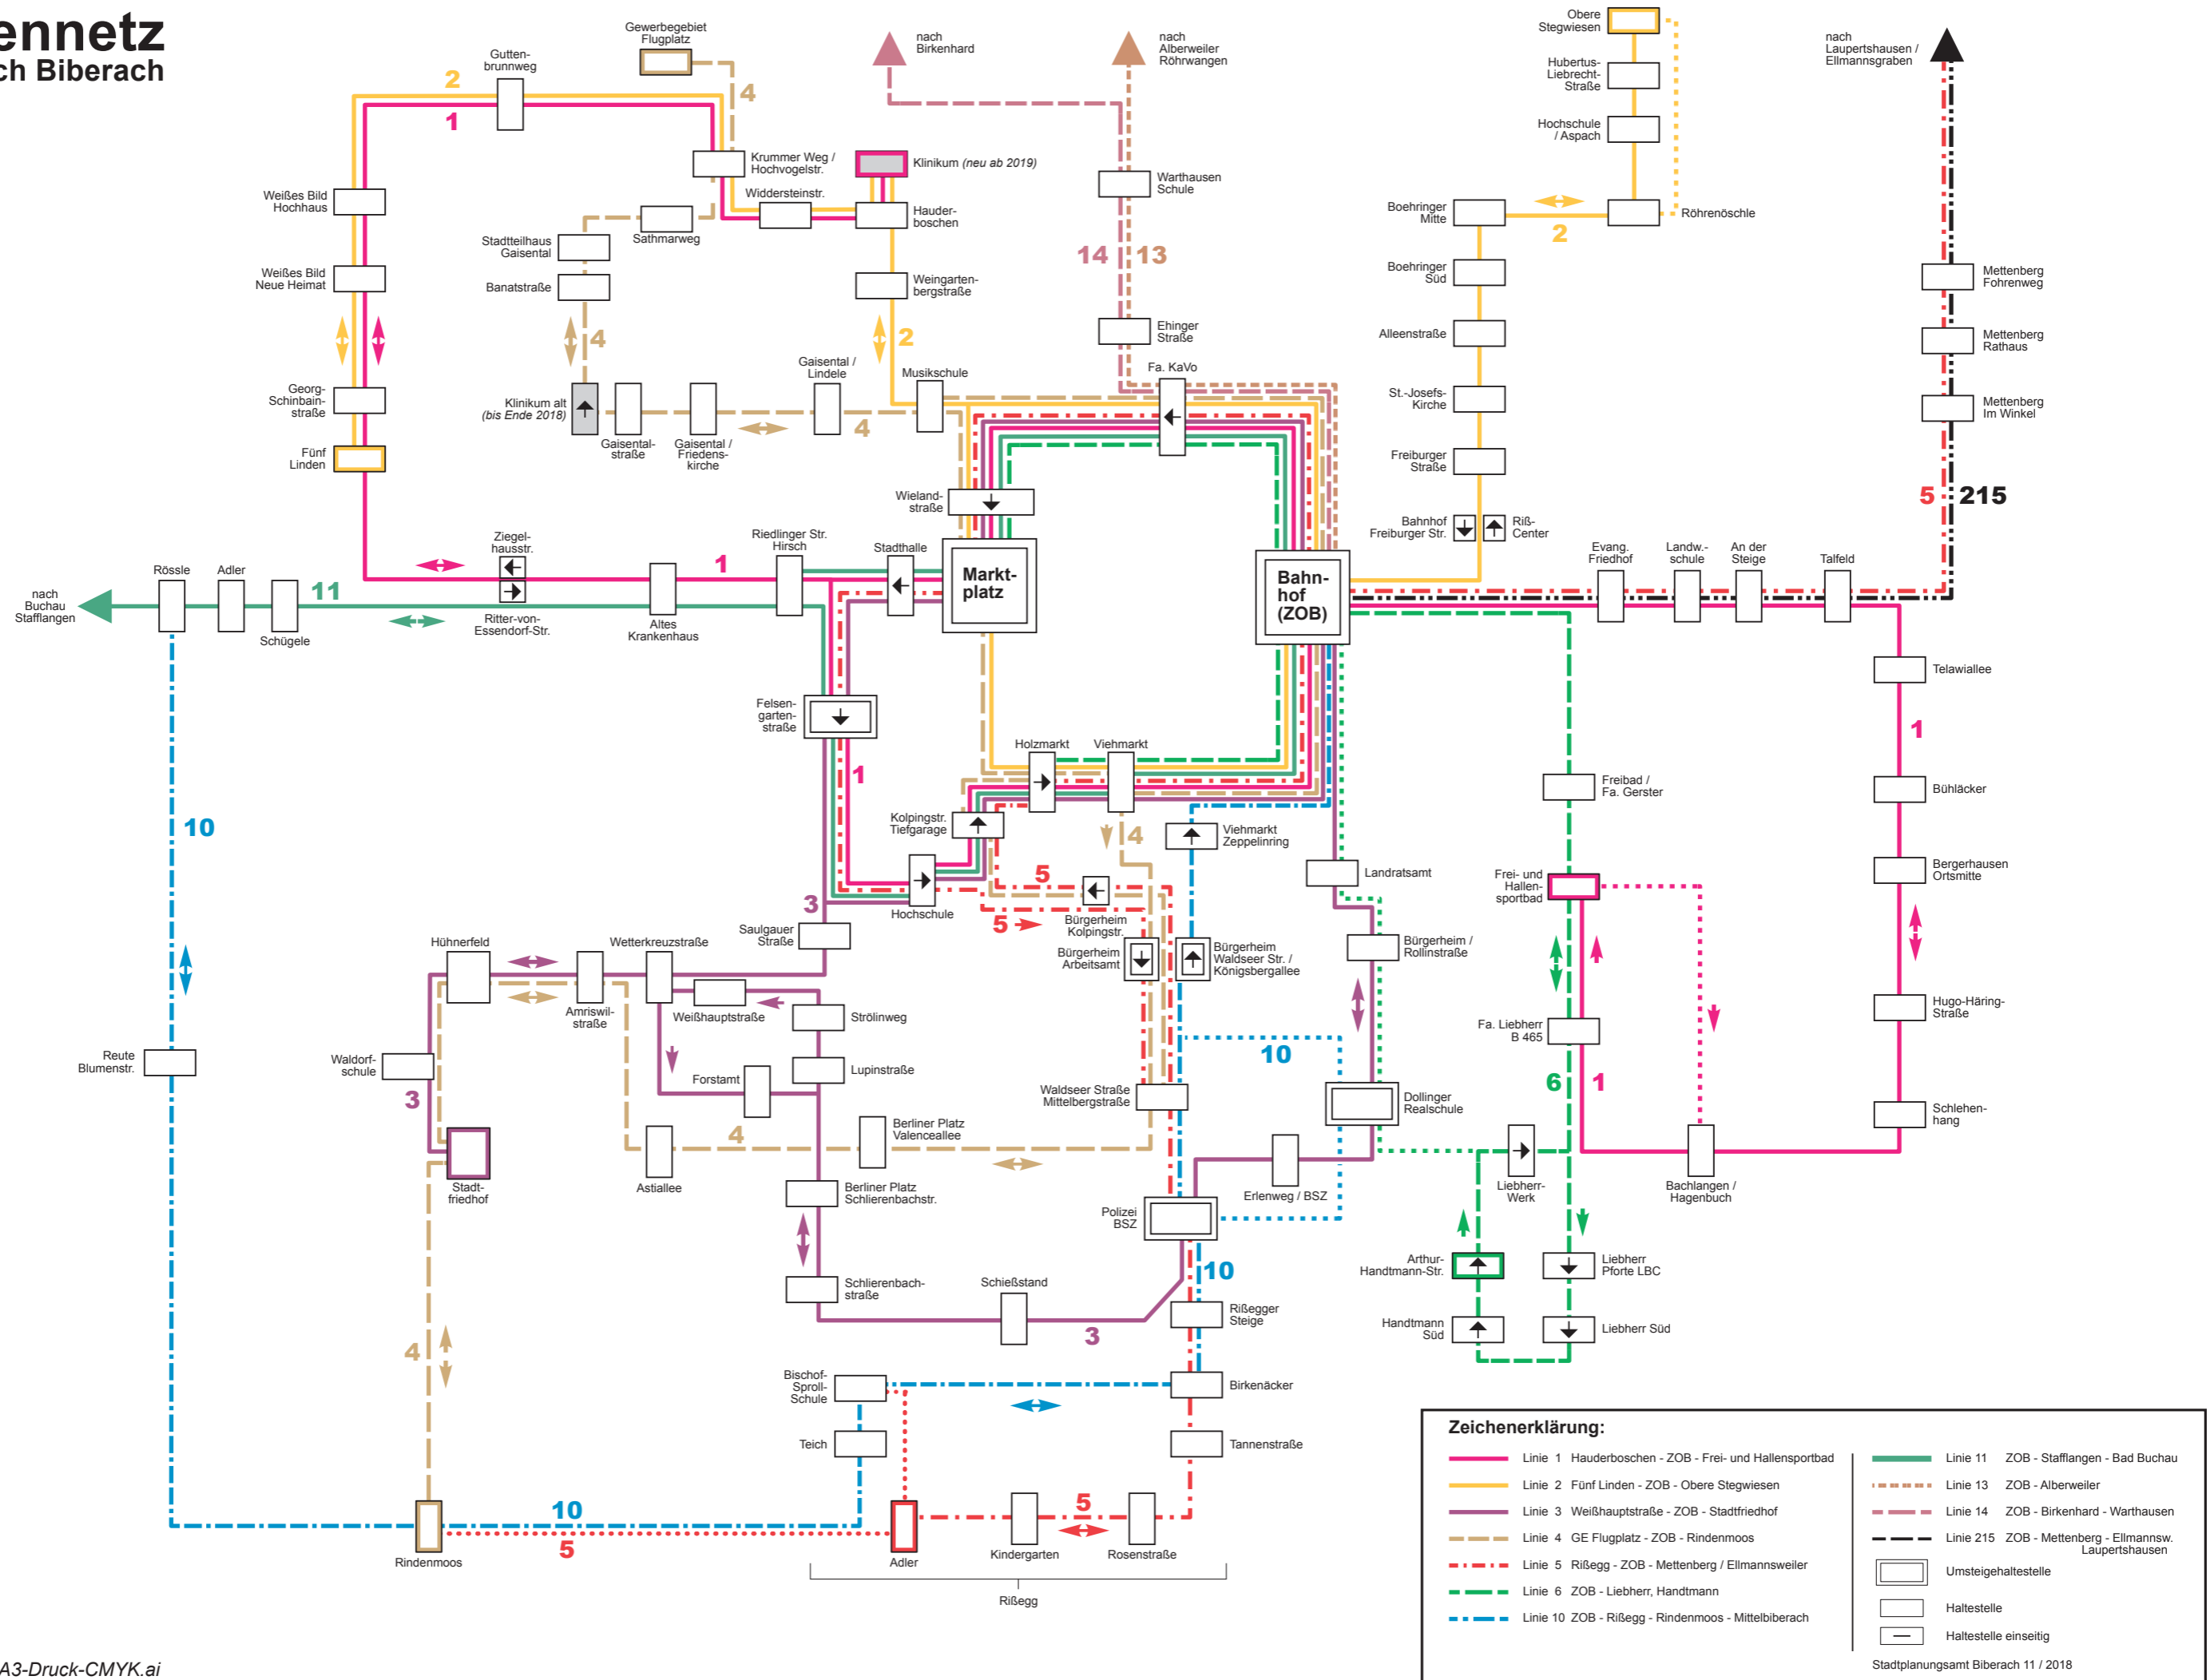

# Busliniennetz im Stadtbereich Biberach

**Zeichenerklärung:**

— (pink) —	Linie 1	Hauderboschen - ZOB - Frei- und Hallensportbad	— (light green) —	Linie 11	ZOB - Stafflangen - Bad Buchau
— (yellow) —	Linie 2	Fünf Linden - ZOB - Obere Stegwiesen	— (orange) —	Linie 13	ZOB - Alberweiler
— (purple) —	Linie 3	Weißhauptstraße - ZOB - Stadtfriedhof	— (grey) —	Linie 14	ZOB - Birkenhard - Warthausen
— (brown) —	Linie 4	GE Flugplatz - ZOB - Rindenmoos	— (black) —	Linie 215	ZOB - Mettenberg - Ellmannsw. Laupertshausen
— (red) —	Linie 5	Rißelegg - ZOB - Mettenberg / Ellmannsw. Laupertshausen	□ (with border)		Umsteigehaltestelle
— (green) —	Linie 6	ZOB - Liebherr, Handmann	□ (empty)		Haltestelle
— (blue) —	Linie 10	ZOB - Rißelegg - Rindenmoos - Mittelbibrach	— (with arrow)		Haltestelle einseitig

Stadtplanungsamt Biberach 11 / 2018