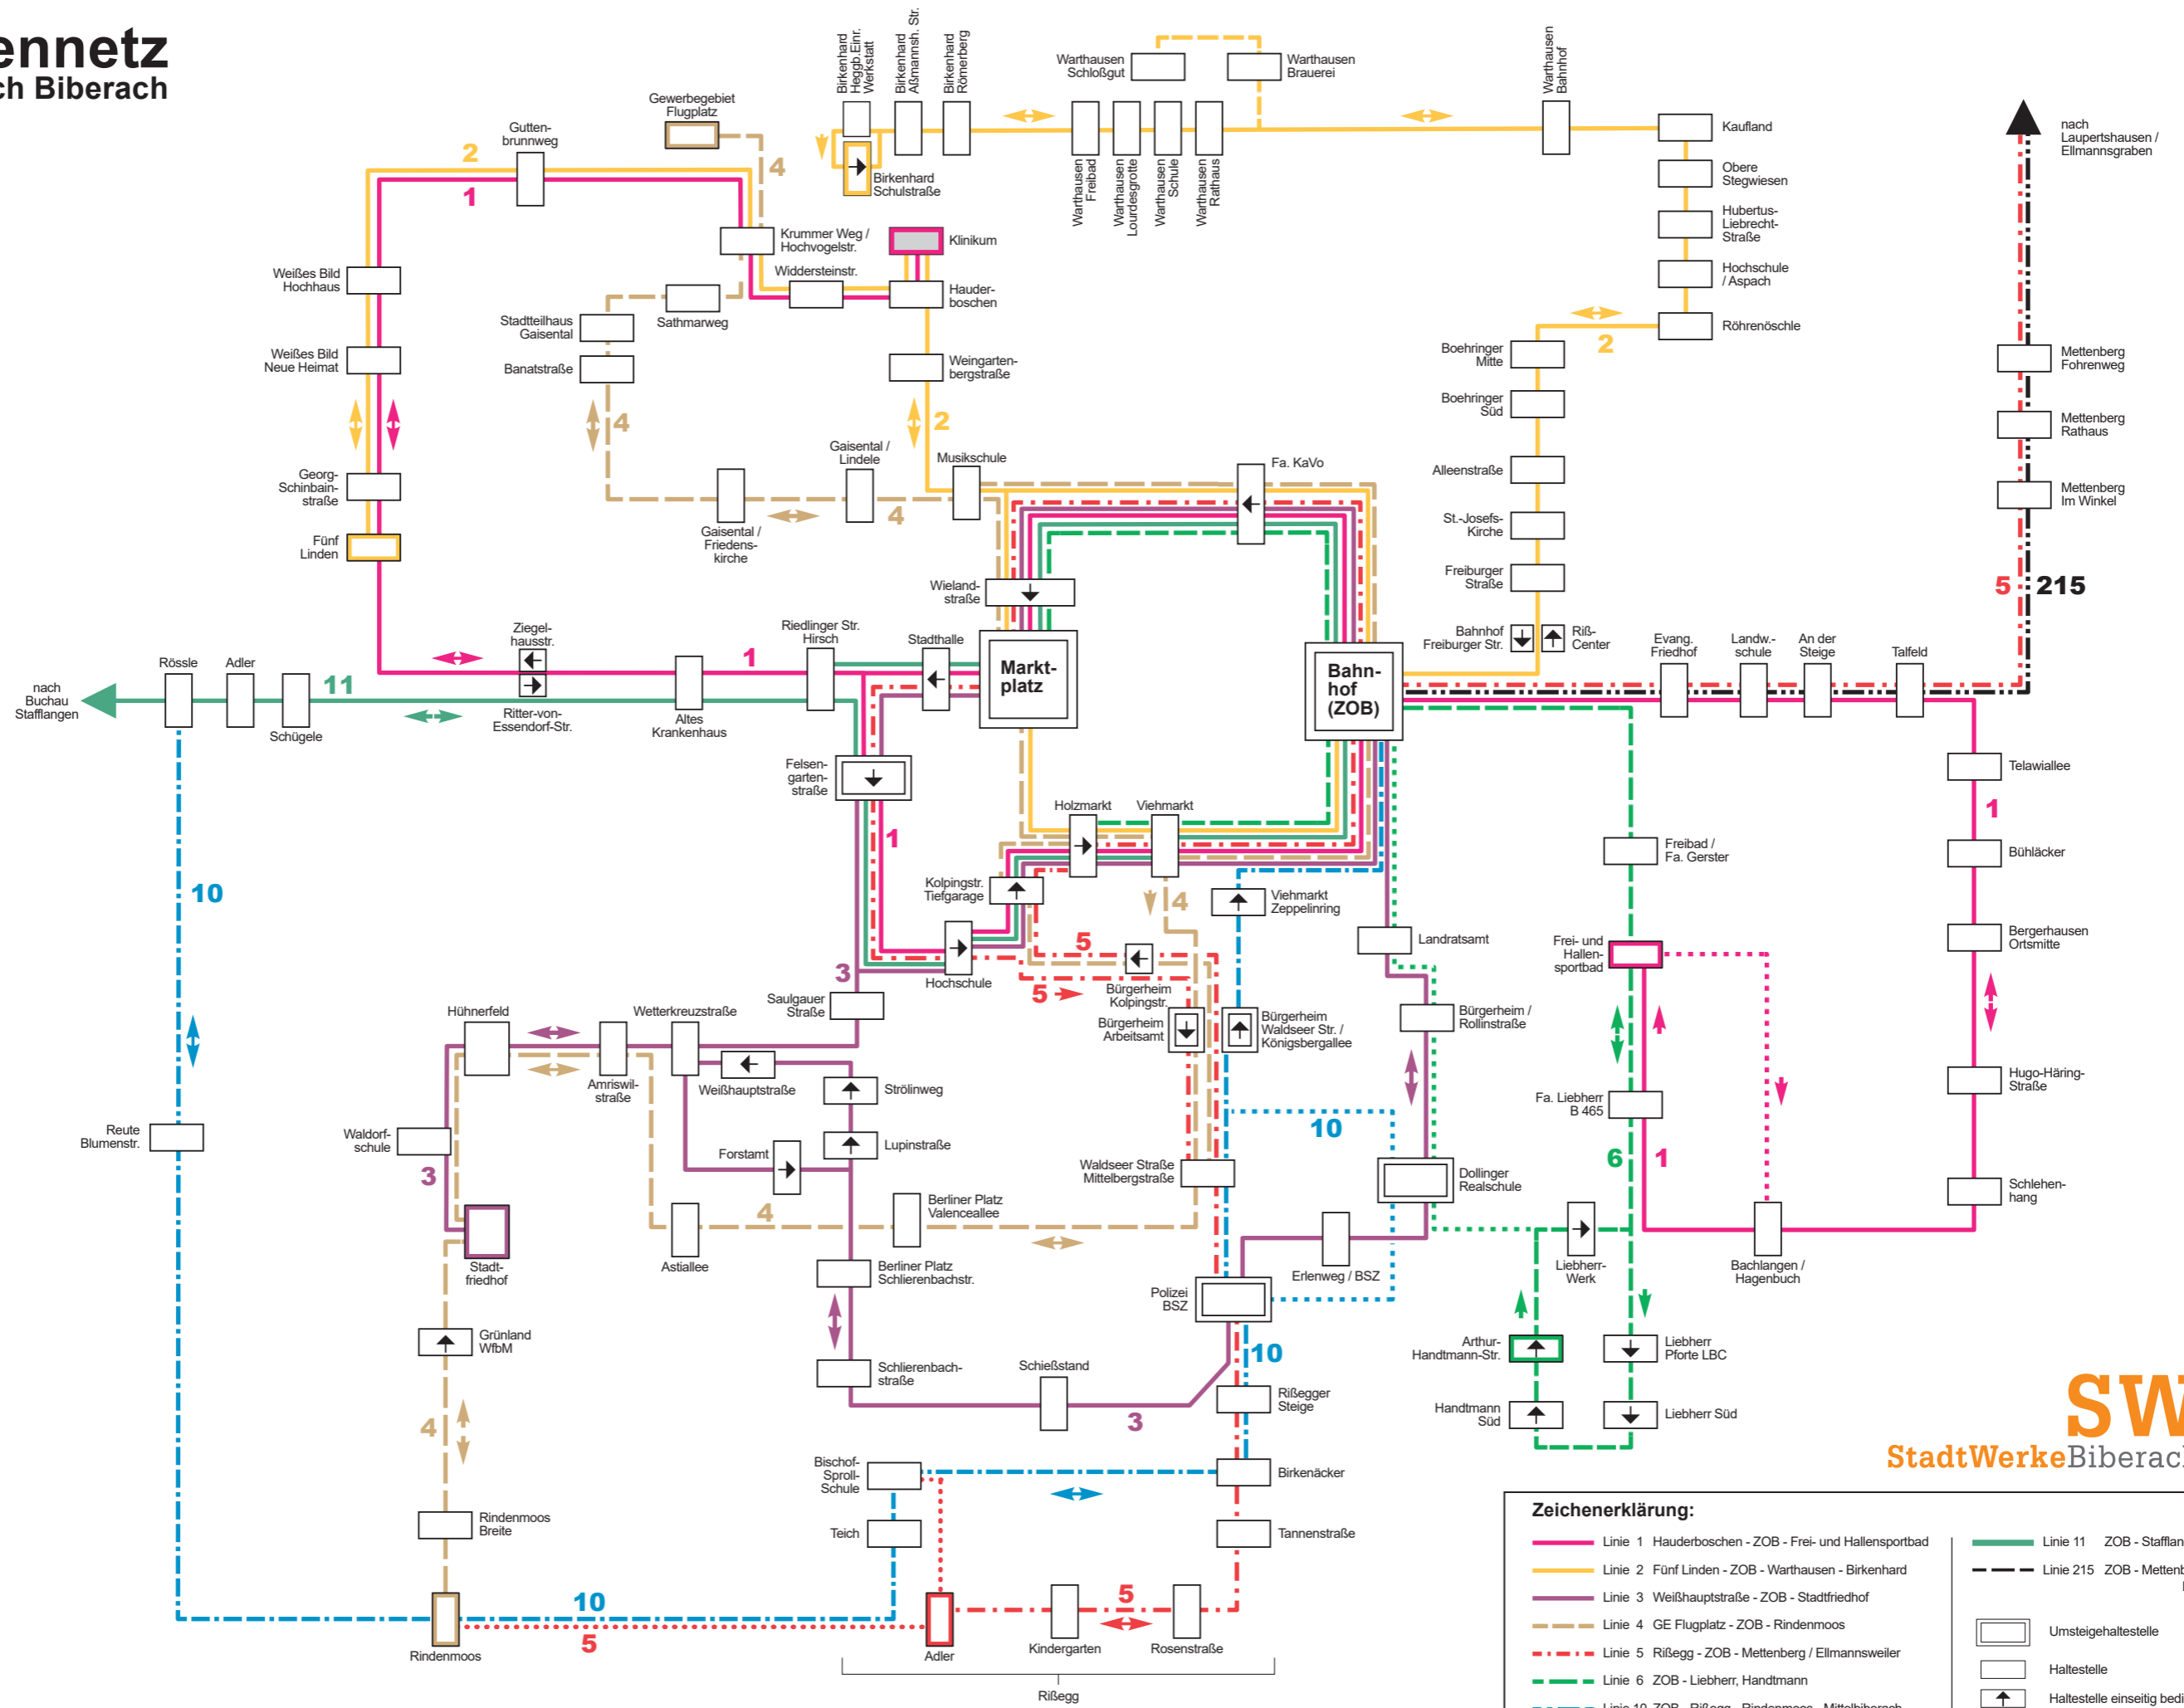

# Busliniennetz im Stadtbereich Biberach

**SWBC**  
StadtWerkeBiberach